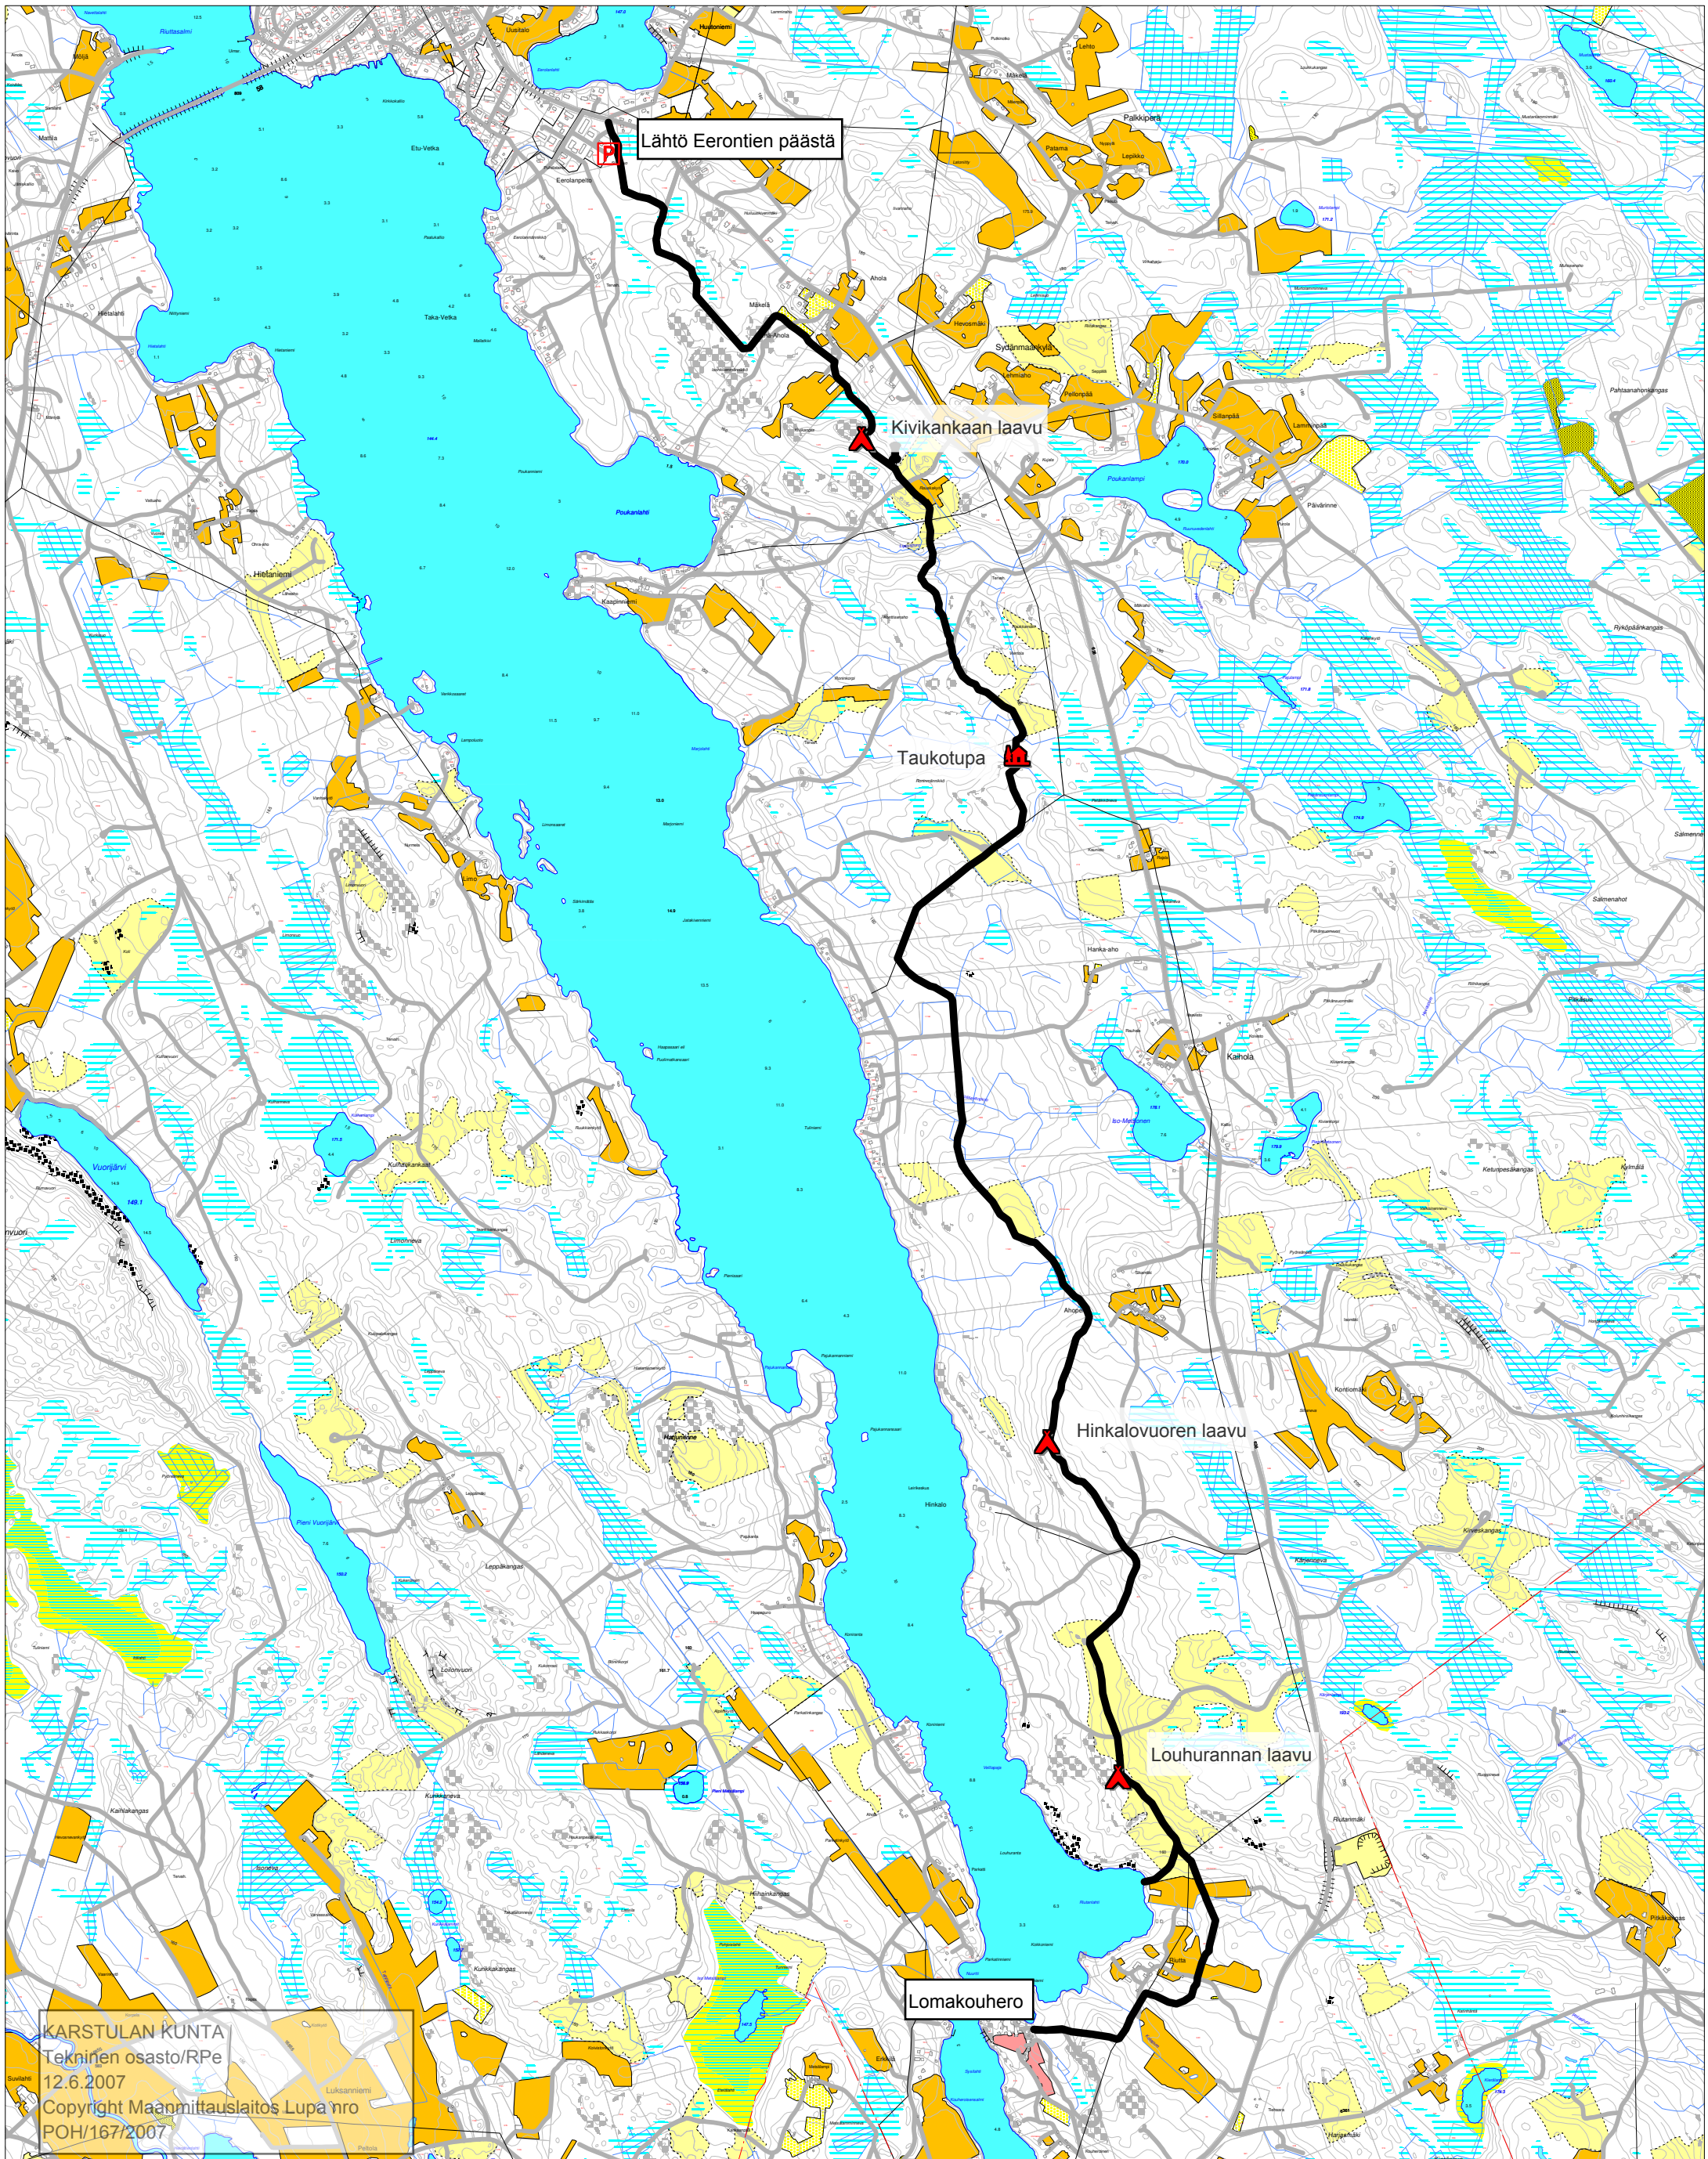

KARSTULA-LOMAKOUHERO ULKOILUREITTI 10,9 KM

KARSTULAN KUNTA
Tekninen osasto/RPe
12.6.2007
Copyright Maanmittauslaitos Lupa nro
POH/167/2007